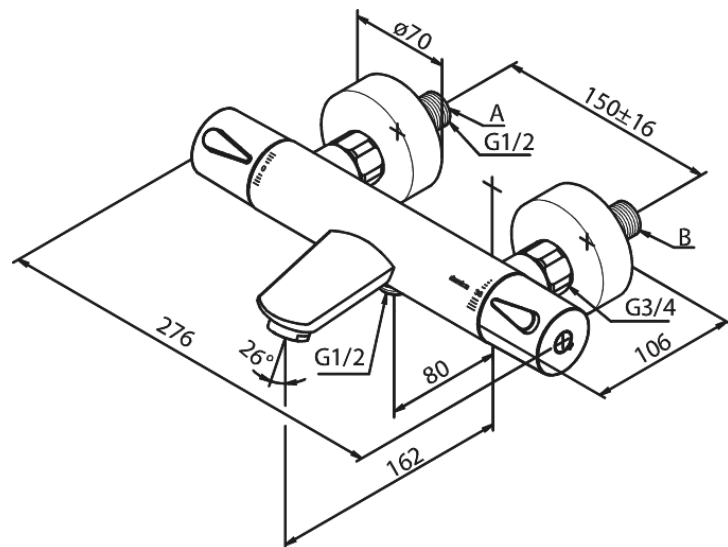

Hals Interiors
Kivikülv 8, EE-12919 Tallinn

Tel.: 71 51 400 hals@hals.ee

Rohkem informatsiooni <https://damixa.ee>

damixa